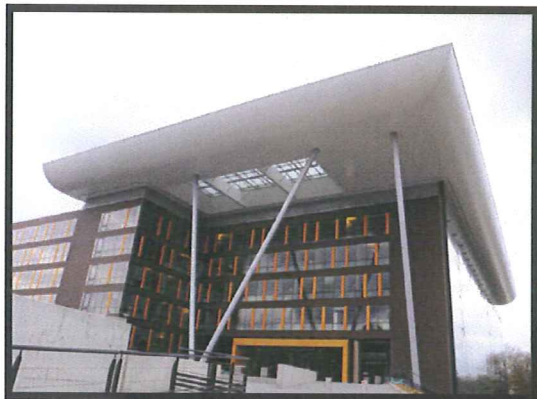

foto: G. Fronemann

Het hoofdgebouw van de Raad van Europa

In 2002 won het Belgische architectenbureau Art & Build de internationale wedstrijd van de Raad van Europa voor de bouw van zijn nieuw dienstencentrum in Straatsburg. Het gebouw werd eveneens bekroond met de MIPIM Award 2008 in de categorie 'Zakencentra'.

Vind deze vier reportages eenvoudig terug

Surf naar www.profacility.be/biblio en typ de volgende titels geheel of gedeeltelijk in de zoekmachine van profacility.be in:

- Art & Build schrijft vervolg op succesverhaal
- IPM
- Samenspraak tussen erfgoed en innovatie
- Vlaamse Gemeenschap neemt haar intrek in nieuwe noordelijke kantoren